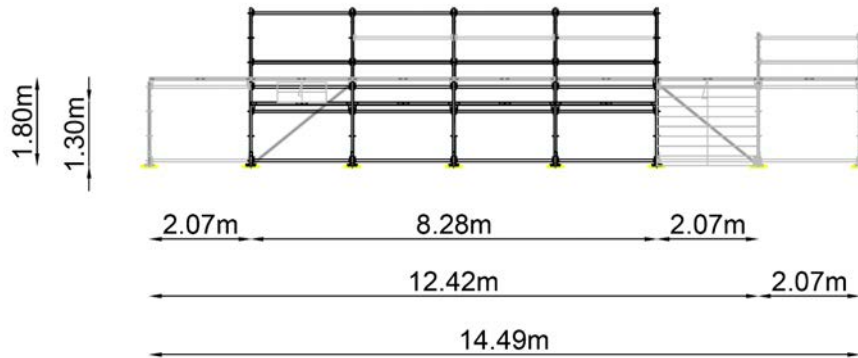

## Planta escenario

## Implantación escenario

El escenario se encuentra ubicado en la posición correspondiente a calle Jorge Juan, debajo de la parrilla de *pre-rigging*, a una distancia de 1,60 m de la línea amarilla que une las zonas de evacuación de los núcleos B y D del recinto.