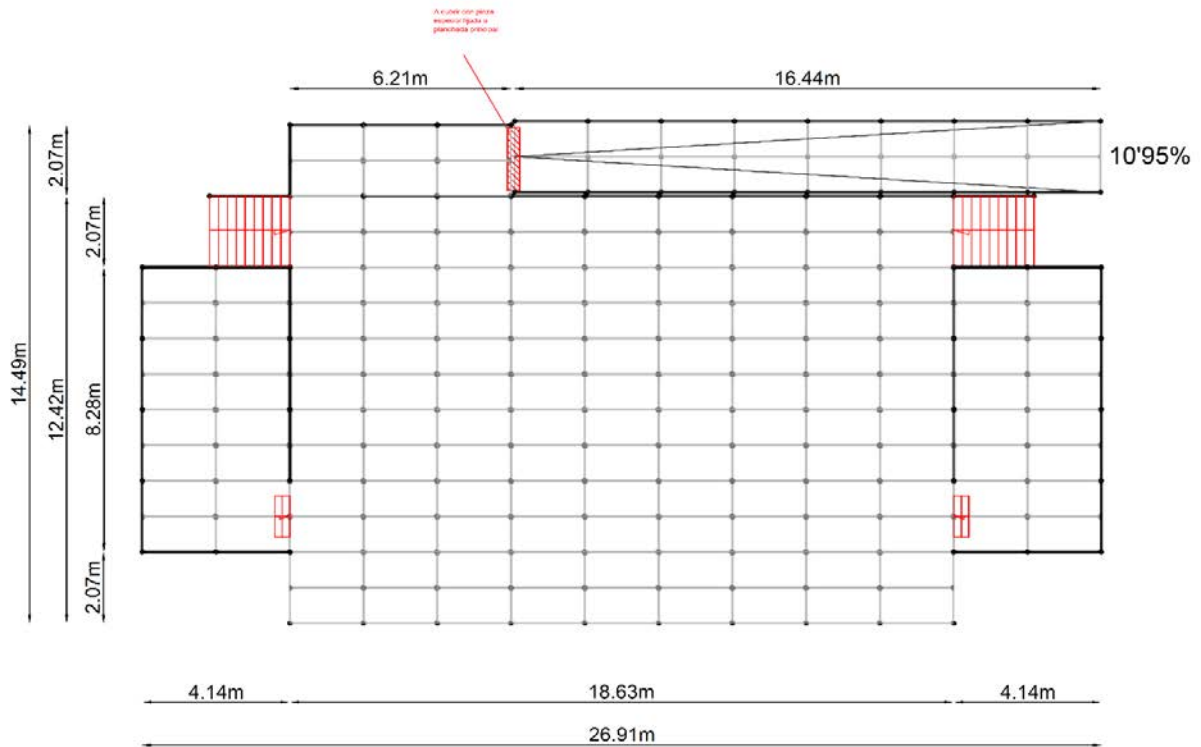

## Planta escenario

## Alzado frontal escenario

## Alzado lateral escenario

## Implantación escenario

El escenario se encuentra ubicado en la posición correspondiente a calle Jorge Juan, debajo de la parrilla de *pre-rigging*, a una distancia de 1,60 m de la línea amarilla que une las zonas de evacuación de los núcleos B y D del recinto.