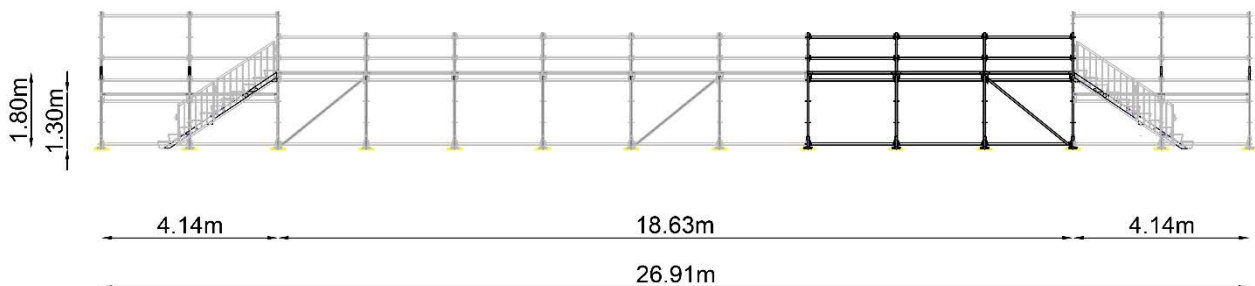

## Planta escenario

## Alzado frontal escenario

## Alzado trasera escenario

## Implantación escenario

El escenario se encuentra ubicado en la posición correspondiente a calle Jorge Juan, debajo de la parrilla de *pre-rigging*, a una distancia de 1,60 m de la línea amarilla que une las zonas de evacuación de los núcleos B y D del recinto.