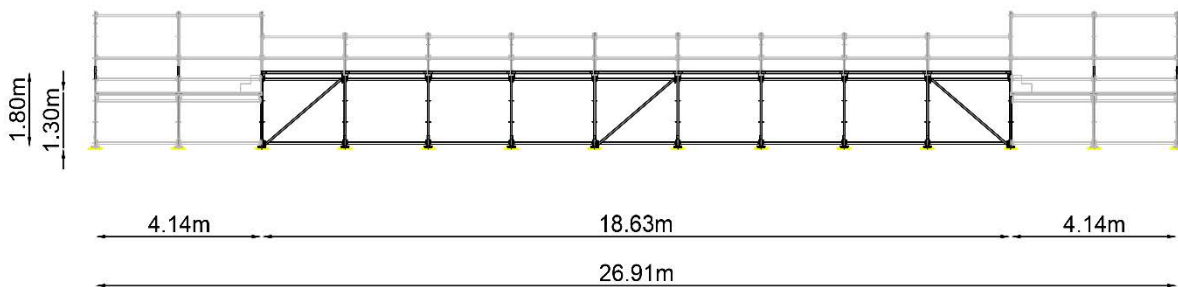

Alzado frontal escenario