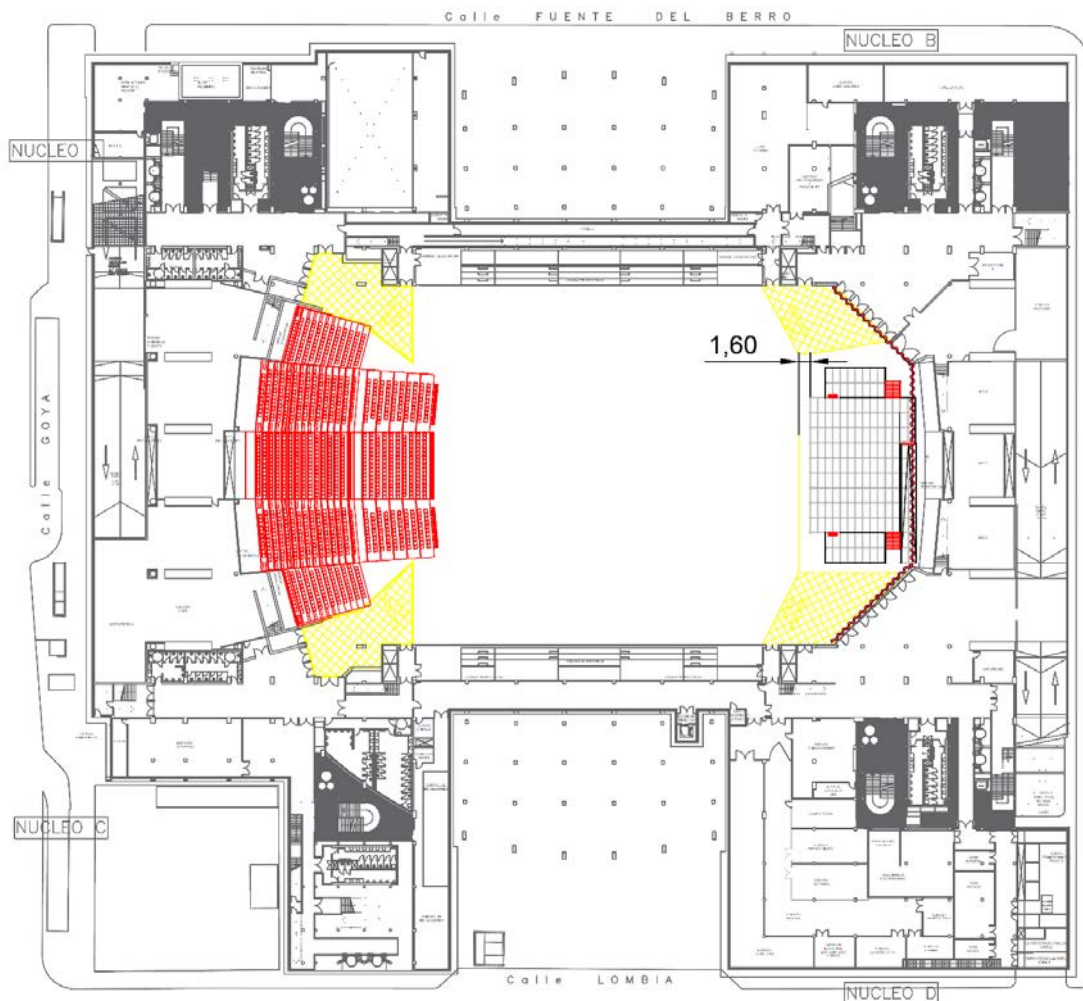

## Alzado frontal escenario

## Alzado trasera escenario

## Alzado lateral escenario

## Implantación escenario

El escenario se encuentra ubicado en la posición correspondiente a calle Jorge Juan, debajo de la parrilla de *pre-rigging*, a una distancia de 1,60 m de la línea amarilla que une las zonas de evacuación de los núcleos B y D del recinto.