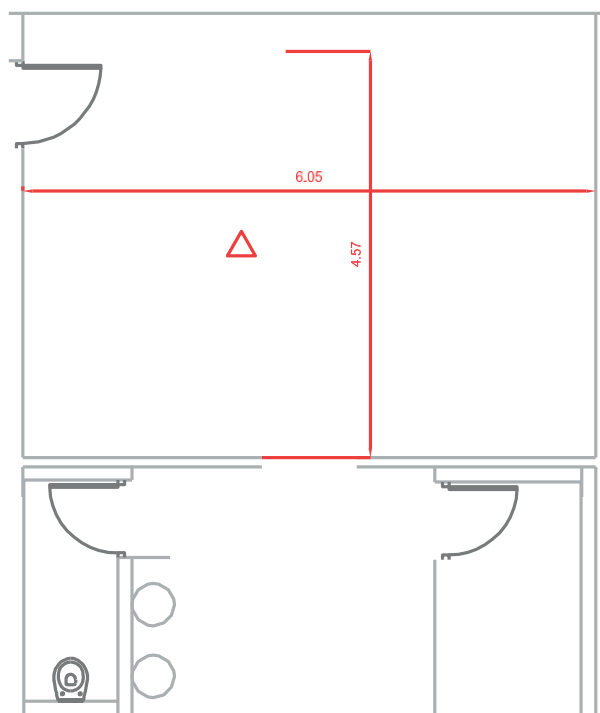

## Living Room

	A B C D	E
Dimensiones/sizes	13,5m2	11,5m2
Nevera/refrigerator 90x90x54 cm. (200L)	1 unidad	1 unidad
Mesa de centro/cofee table 55x55x45 cm.	1 unidad	1 unidad
Butaca individual/armchair 90x90x90 cm.	2 unidad	1 unidad
Sofá 2 plazas/2seat sofá 180x90x90 cm.	1 unidad	1 unidad
Luz/light	Cálida/warm	Cálida/warm

# Maquillaje makeup

	A B C D	E
Dimensiones /sizes	23,5 m2	16,5 m2
Silla maquillaje/makeup chair 79x86x48 cm.	3 unidades	3 unidades
Mesa maquillaje/makeup table 130x60x76 cm.	3 unidades	3 unidades
Espejo maquillaje/makeup mirror 120x90 cm.	3 unidades	3 unidades
Espejo vestidor/dresing mirror 160x205 cm.	1 unidad	1 unidad
Luz/light	Fría/cold	Fría/cold

# Plano floor plan

CAMERINOS  
DressingRooms

A B C D

CAMERINO  
DressingRoom

E

**wizink**  
Center